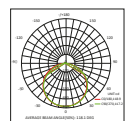

LED SMD2835 CRI>90

Potenza: 67W

Lumen: 8000Lm

Alimentazione in tensione costante 24Vdc

Alimentatore incluso e integrato

 **PRODOTTO IN ITALIA**

120°

CODICI BASE

Q.QY4.

FINITURE ROSONE

- 1 Bianco
- 2 Nero opaco
- 7 Alluminio satinato

FINITURE PROFILO

- 1 Bianco
- 2 Nero opaco
- 7 Alluminio satinato

COLORE LED

- BN** 4000K
- BC** 3000K
- CC** 2700K

DIFFUSORE