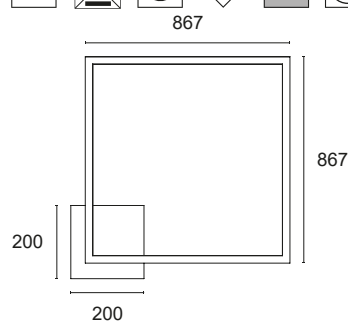

LED SMD2835 CRI>90

Potenza: 67W

Lumen: 8000Lm

Alimentazione in tensione costante 24Vdc

Alimentatore incluso e integrato

 **PRODOTTO IN ITALIA**

120°

CODICI BASE